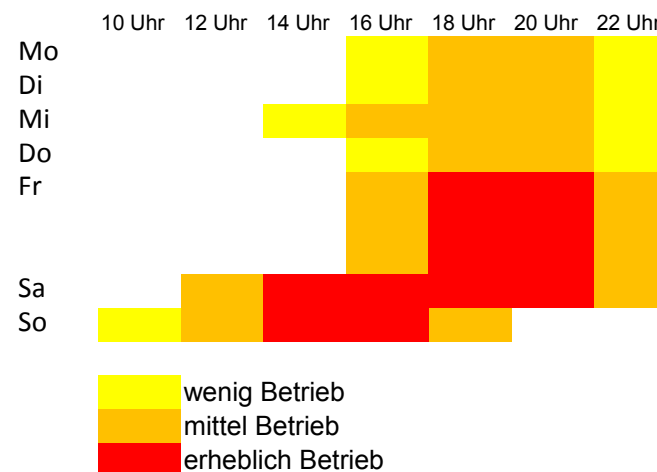

# ÖFFNUNGSZEITEN 2012

## Sportanlage Block Kartbahn Tempo-Drom

allgemeine Öffnungszeiten	Mo, Die, Do	10.00 - 23.00 Uhr	16.00 - 23.00 Uhr
	Mittwoch	10.00 - 23.00 Uhr	14.00 - 23.00 Uhr
	Freitag	10.00 - 24.00 Uhr	16.00 - 24.00 Uhr
	Samstag	10.00 - 24.00 Uhr	12.00 - 24.00 Uhr
	Sonntag	10.00 - 20.00 Uhr	10.00 - 20.00 Uhr

Samstag	31.12.2011	Silvester	10.00 - 17.00 Uhr	12.00 - 17.00 Uhr
Sonntag	01.01.2012	Neujahr	14.00 - 20.00 Uhr	14.00 - 20.00 Uhr
Montag	02.01.2012	Berchtoldstag	10.00 - 20.00 Uhr	12.00 - 20.00 Uhr
Freitag	06.04.2012	Karfreitag	10.00 - 20.00 Uhr	12.00 - 24.00 Uhr
Samstag	07.04.2012	Ostersamstag	10.00 - 24.00 Uhr	12.00 - 24.00 Uhr
Sonntag	08.04.2012	Ostersonntag	10.00 - 20.00 Uhr	10.00 - 20.00 Uhr
Montag	09.04.2012	Ostermontag	10.00 - 20.00 Uhr	10.00 - 20.00 Uhr
Montag	16.04.2012	Sechseläuten	10.00 - 24.00 Uhr	14.00 - 23.00 Uhr
Dienstag	01.05.2012	Tag der Arbeit	10.00 - 23.00 Uhr	12.00 - 23.00 Uhr
Donnerstag	17.05.2012	Auffahrt	10.00 - 20.00 Uhr	10.00 - 20.00 Uhr
Sonntag	27.05.2012	Pfingstsonntag	10.00 - 20.00 Uhr	10.00 - 20.00 Uhr
Montag	28.05.2012	Pfingstmontag	10.00 - 20.00 Uhr	10.00 - 20.00 Uhr
Mittwoch	01.08.2012	Nationalfeiertag	10.00 - 17.00 Uhr	10.00 - 17.00 Uhr
Montag	24.12.2012	Heiligabend	10.00 - 17.00 Uhr	10.00 - 17.00 Uhr
Dienstag	25.12.2012	Weihnachten	Anlage geschlossen	Anlage geschlossen
Mittwoch	26.12.2012	Stephanstag	10.00 - 20.00 Uhr	10.00 - 20.00 Uhr
Donnerstag	27.12.2012		10.00 - 23.00 Uhr	14.00 - 23.00 Uhr
Freitag	28.12.2012		10.00 - 24.00 Uhr	14.00 - 24.00 Uhr
Samstag	29.12.2012		10.00 - 24.00 Uhr	12.00 - 24.00 Uhr
Sonntag	30.12.2012		10.00 - 20.00 Uhr	10.00 - 20.00 Uhr
Montag	31.12.2012	Silvester	10.00 - 17.00 Uhr	12.00 - 17.00 Uhr

## Kartbahn-Belegung

<b>Dienstag</b>	<b>01.01.2013</b>	<b>Neujahr</b>	<b>14.00 - 20.00 Uhr</b>	<b>14.00 - 20.00 Uhr</b>
<b>Mittwoch</b>	<b>02.01.2013</b>	<b>Berchtoldstag</b>	<b>10.00 - 20.00 Uhr</b>	<b>12.00 - 20.00 Uhr</b>